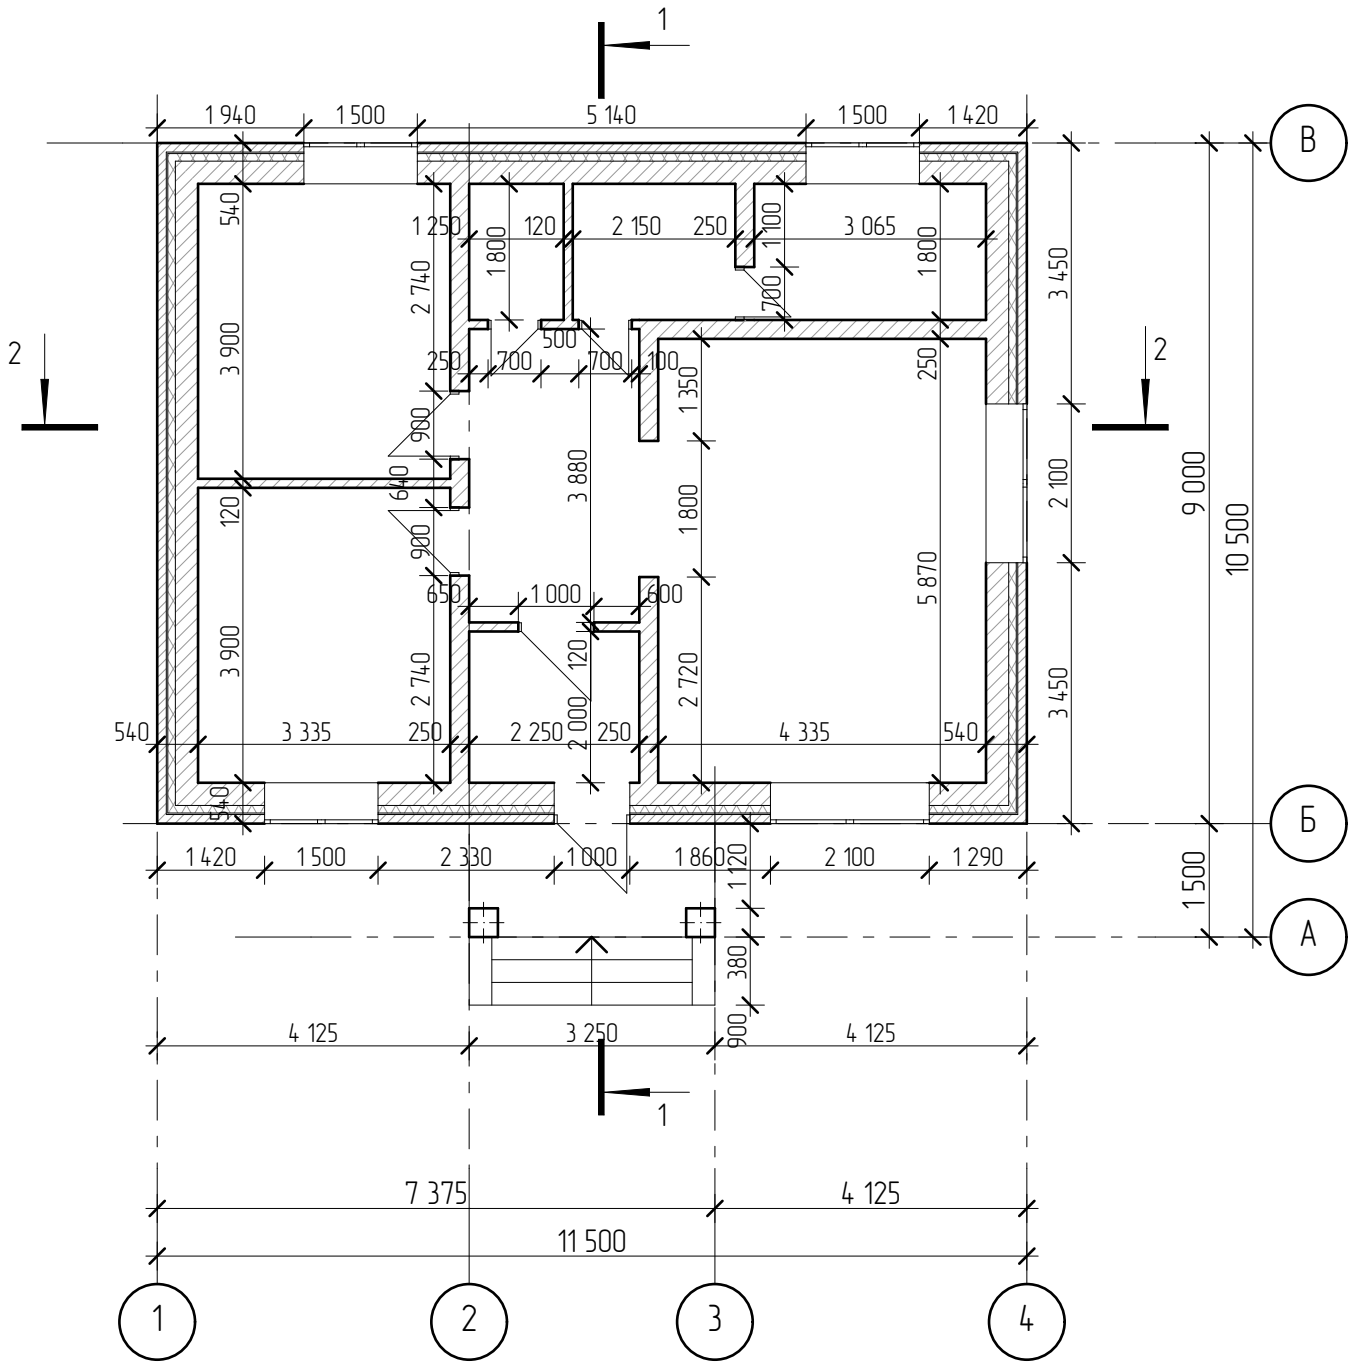

Создано

Взам. инв. №

Подл. и дата

Инв. № подл.

Изм.	Колуч.	Лист	№ док.	Подл.	Дата
Разработал	Пензина				02.2021

0602-21-AP

Индивидуальный жилой дом

Кладочный план первого этажа на
отм. 0,000

Стадия	Лист	Листов
AP	6	21

СтройДомПроект
строительство | архитектура | кадастр