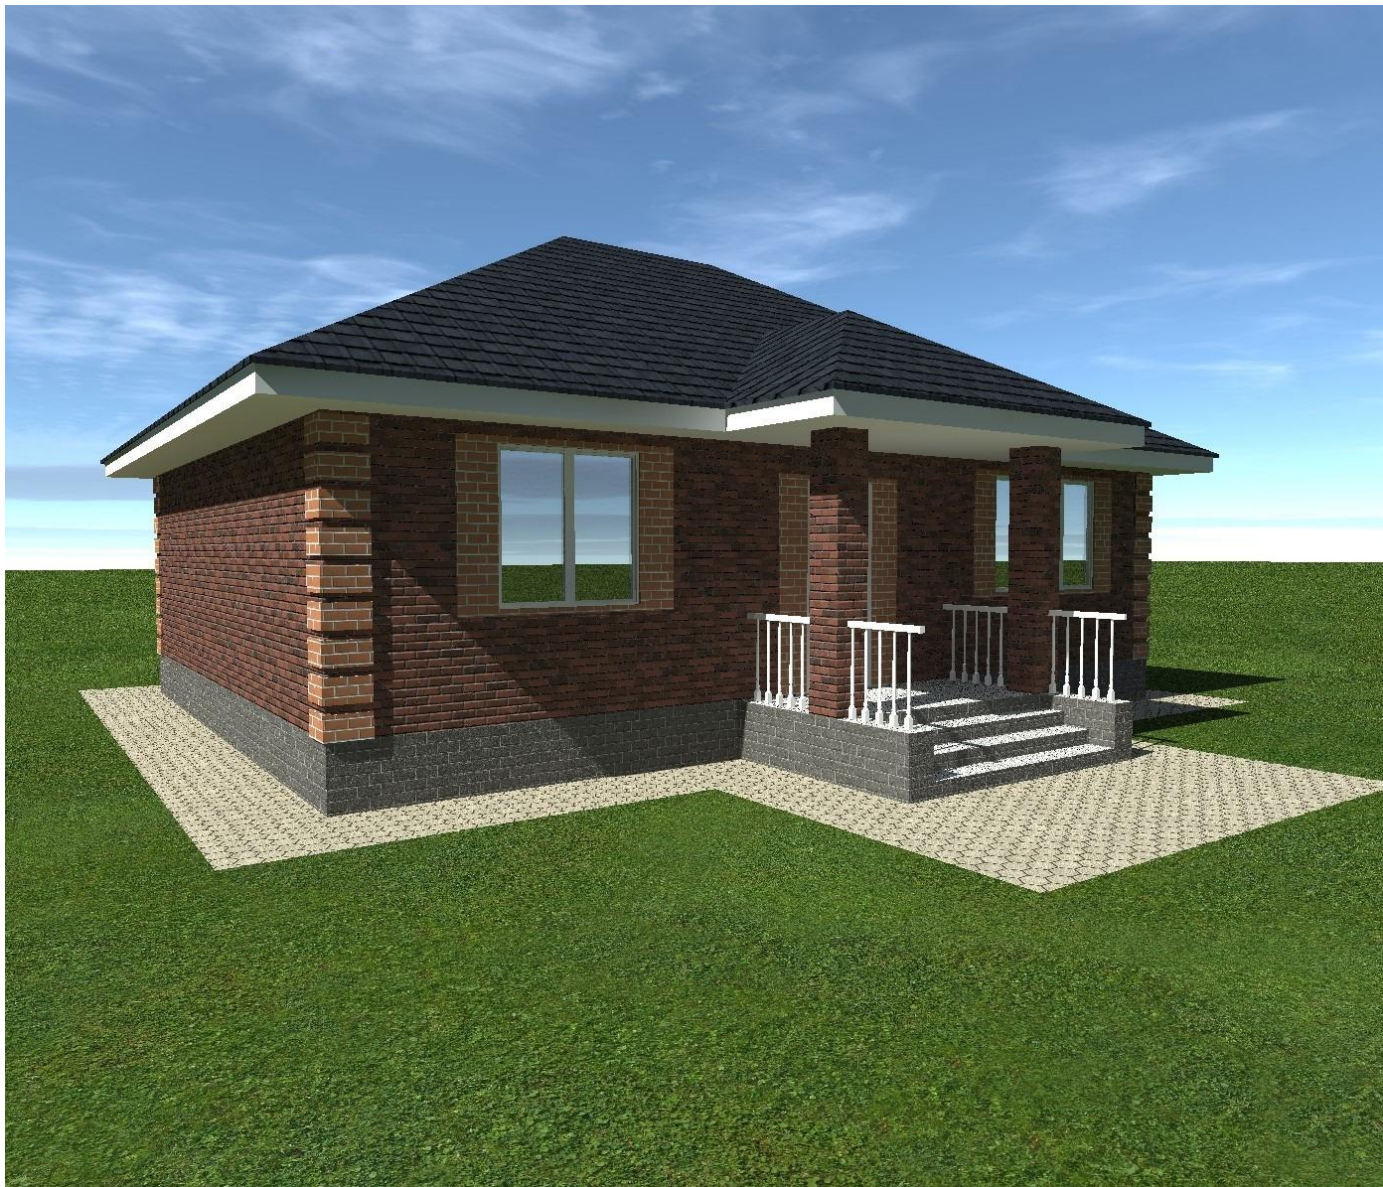

Создано

Взам. инв. №

Подл. и дата

Инв. № подл.

0602-21-AP

Изм.	Колуч.	Лист	№ док.	Подп.	Дата
Разработал		Пензина			02.2021

Индивидуальный жилой дом

Стадия	Лист	Листов
AP	18	21

Визуализация

СтройДомПроект
строительство | архитектура | кадастр