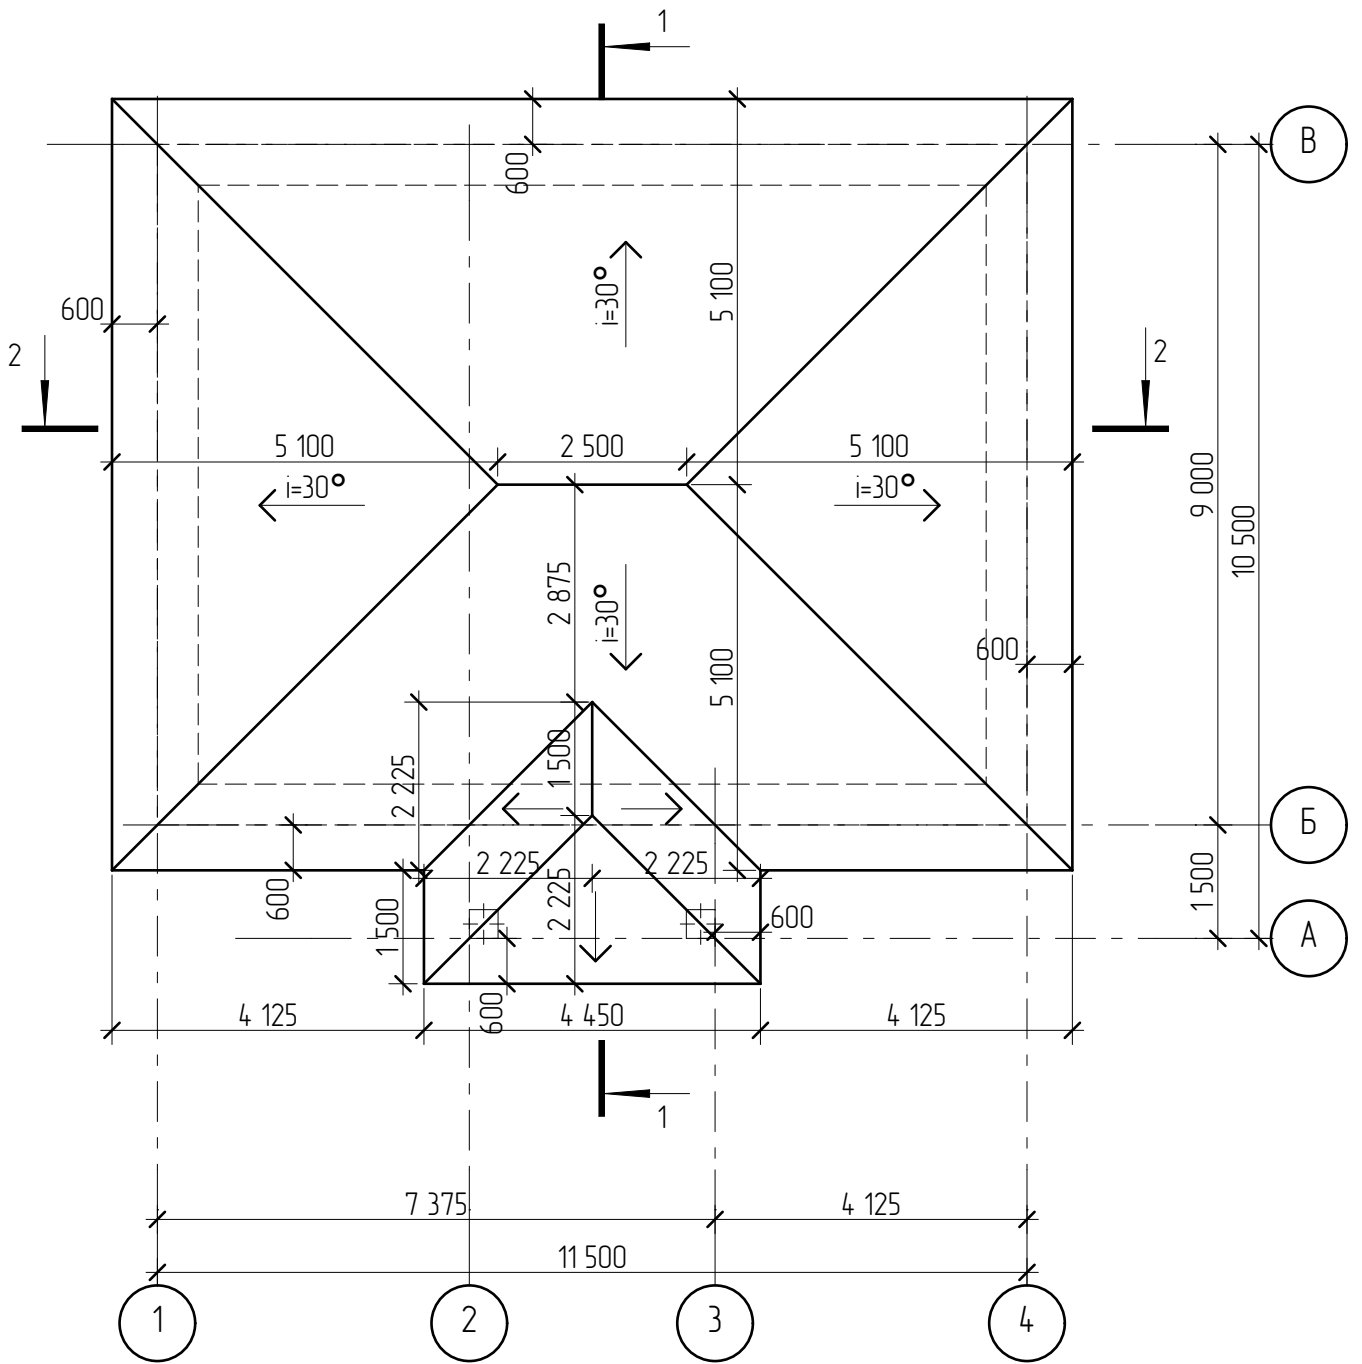

Создано

Взам. инв. №

Подл. и дата

Инв. № подл.

0602-21-AP

Изм.	Колуч.	Лист	№ док.	Подл.	Дата
Разработал	Пензина				02.2021

Индивидуальный жилой дом

Стадия	Лист	Листов
AP	7	21

План кровли

СтройДомПроект
строительство | архитектура | кадастр