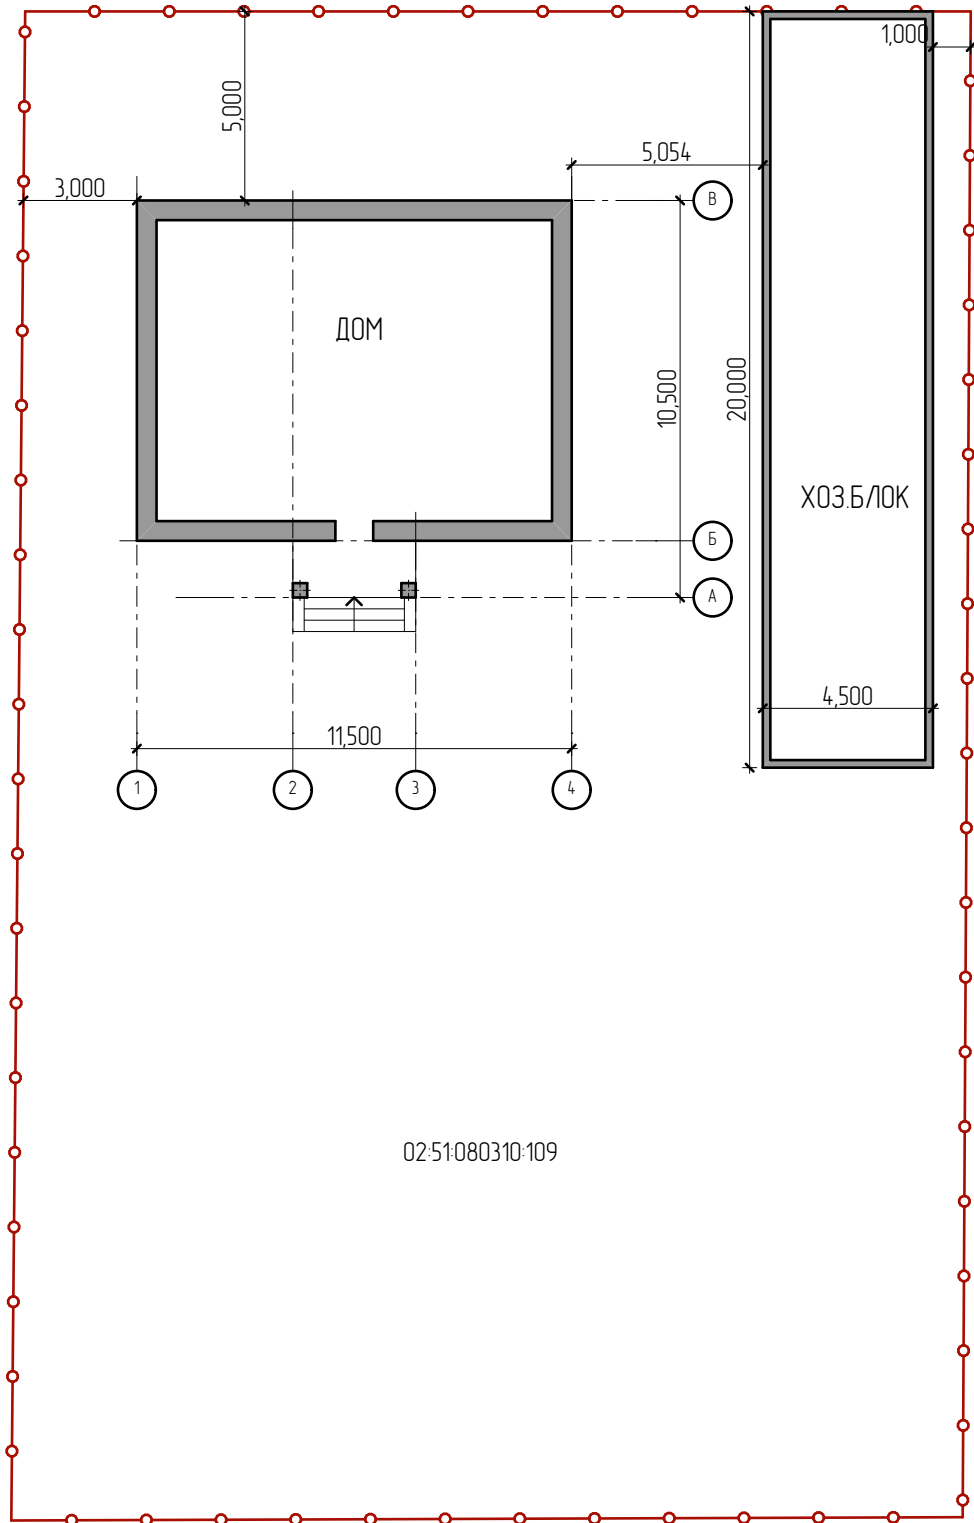

0602-21-AP

Изм.	Колуч	Лист	№вок	Подп.	Дата
Разработал		Пензина			02.2021

Индивидуальный жилой дом

Визуализация

Стадия	Лист	Листов
AP	20	21

СтройДомПроект
строительство | архитектура | кадастр

02:51:080310:109