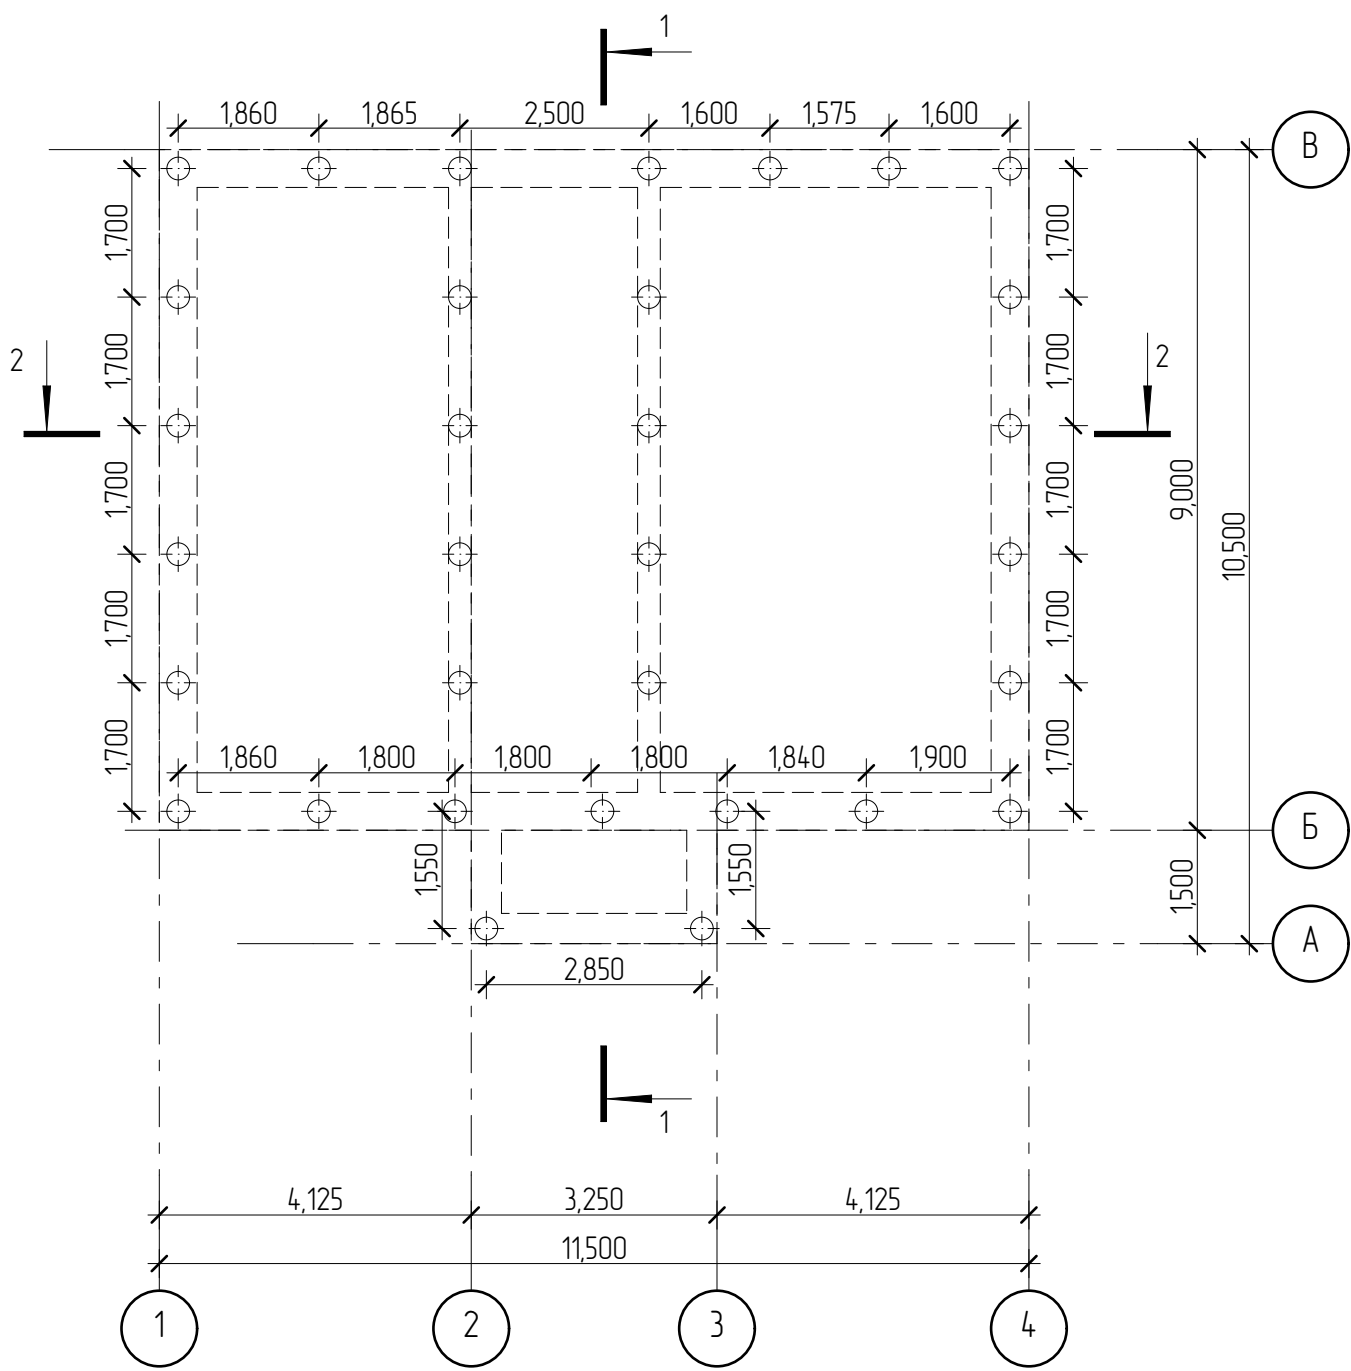

Создано

Инв. № подл.
Подп. и дата
Взам. инв. №

0602-21-AP

Изм.	Колуч.	Лист	№ док.	Подп.	Дата
Разработал	Пензина				02.2021

Индивидуальный жилой дом

Схема расположения буронабивных свай

Стадия	Лист	Листов
AP	3	21