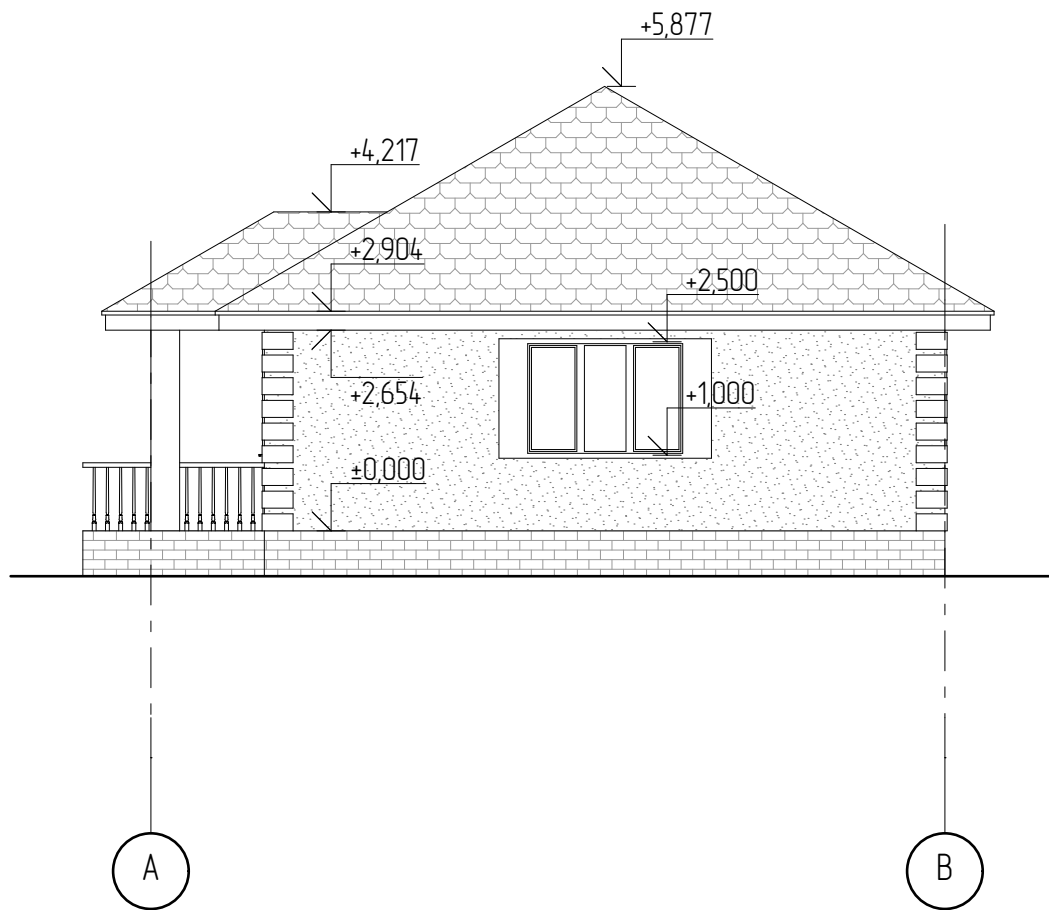

Создано

A

B

Взам. инв. №

Подл. и дата

Инв. № подл.

Изм.	Колуч.	Лист	№ док.	Подл.	Дата
Разработал	Пензина				02.2021

0602-21-AP

Индивидуальный жилой дом

Фасад в осях А-В

Стадия	Лист	Листов
AP	12	21

СтройДомПроект
строительство | архитектура | кадастр