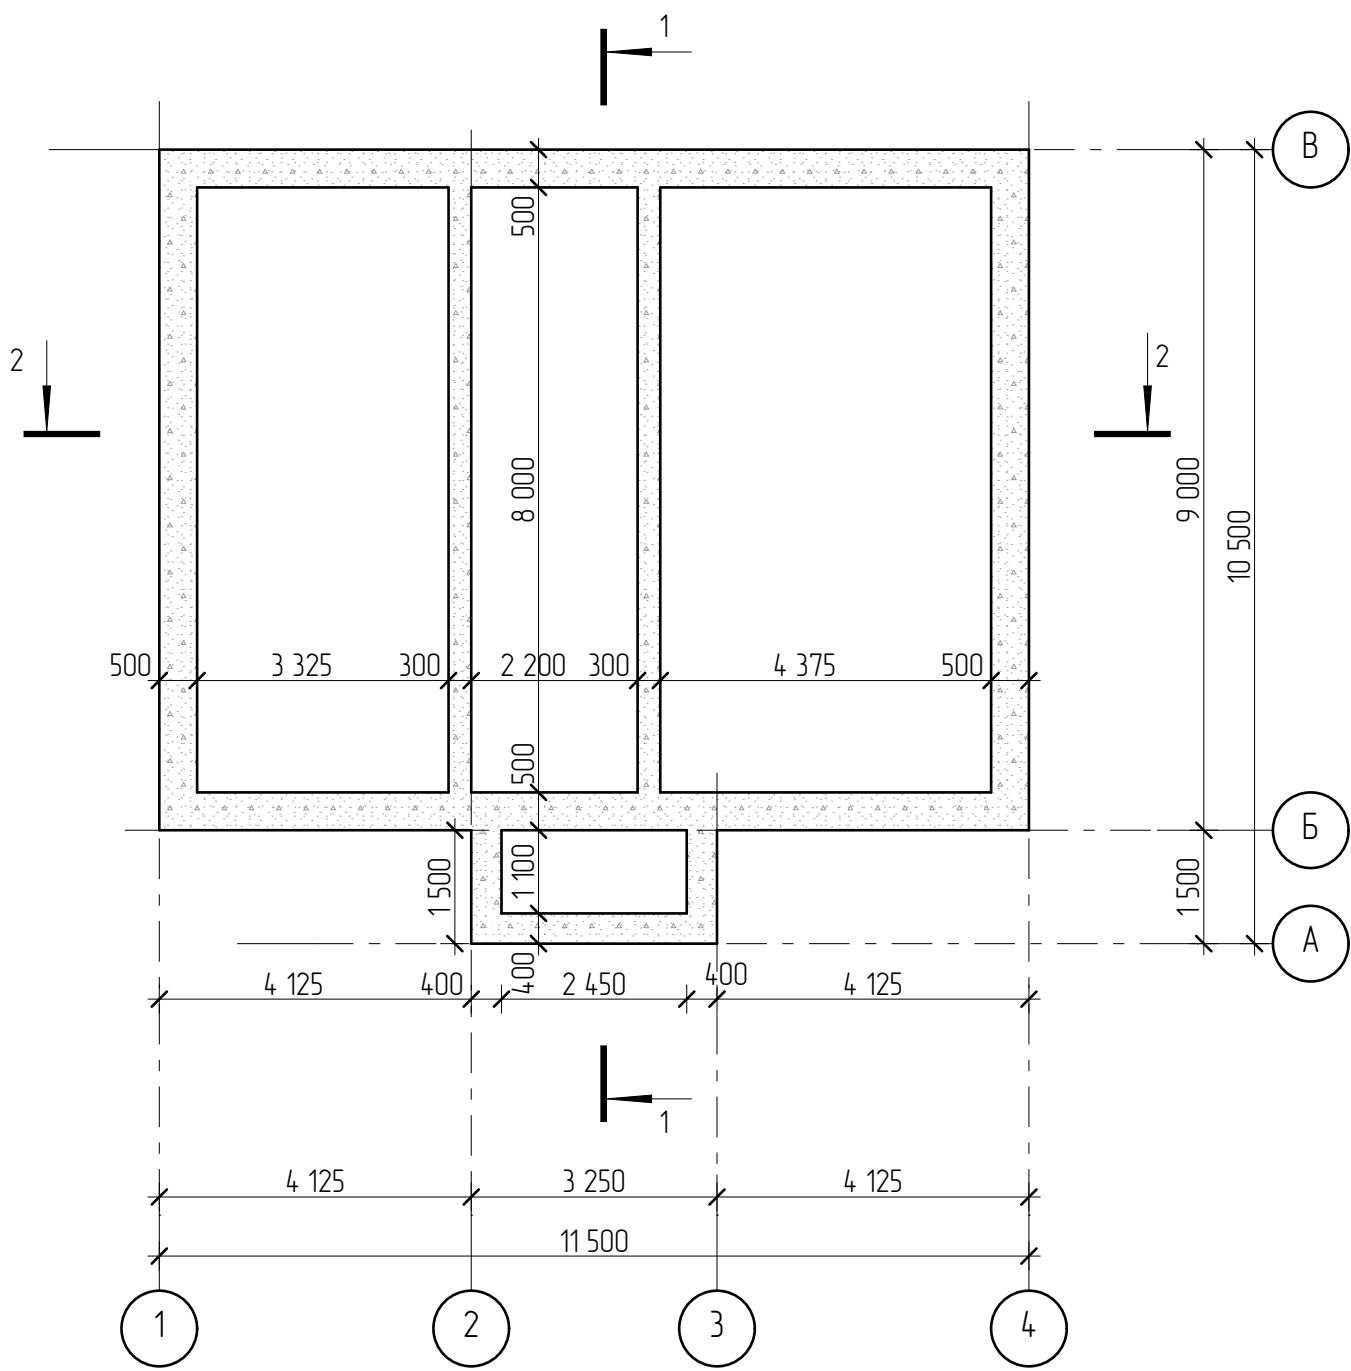

Инв. № подл.
Подп. и дата
Взам. инв. №

0602-21-AP

Изм.	Колуч.	Лист	№ док.	Подп.	Дата
Разработал	Пензина				02.2021

Индивидуальный жилой дом

Схема расположения буронабивных свай

Стадия	Лист	Листов
AP	3	21

Создано