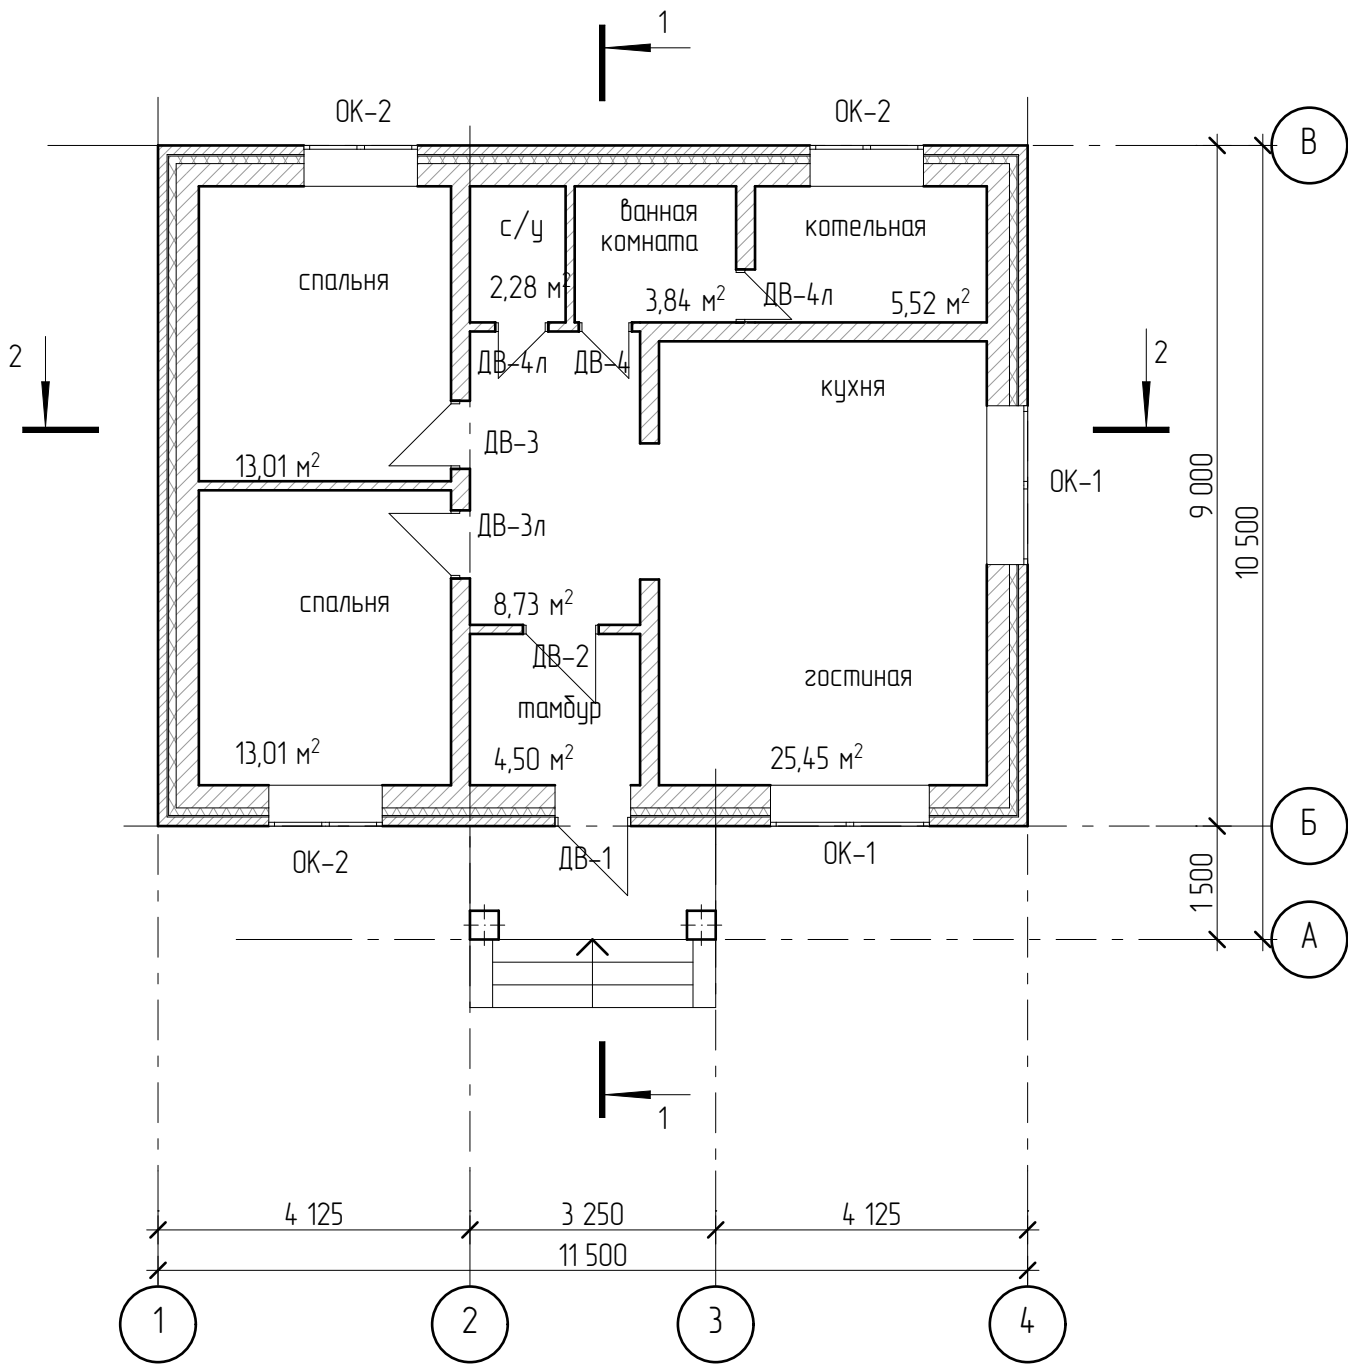

Создано

Взам. инв. №

Подп. и дата

Инв. № подл.

0602-21-AP

Изм.	Колуч.	Лист	№ док.	Подп.	Дата
Разработал	Пензина				02.2021

Индивидуальный жилой дом

План первого этажа на отм. 0,000

Стадия	Лист	Листов
AP	5	21

СтройДомПроект
строительство | архитектура | кадастр